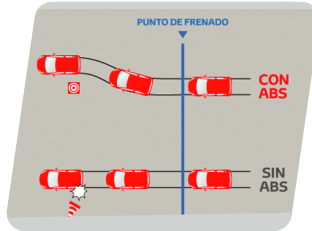

Sistema de control de
frenado ABS