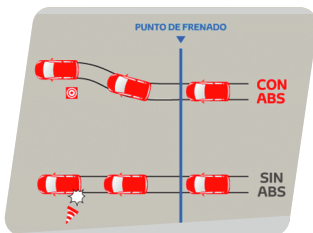

Sistema de control de
frenado ABS