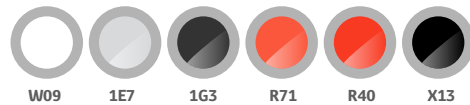

GARANTÍA
5 AÑOS
150,000 km*

* Lo que ocurra primero

AGYA
PARA UNA MENTE DISTINTA, UN AUTO DIFERENTE

mitsui

Altura:
1,520 mm

Longitud:
3,660 mm

Ancho:
1,600 mm