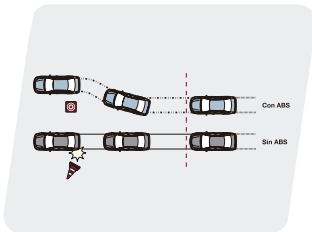

Sistema de control de frenado ABS con EBD y BA