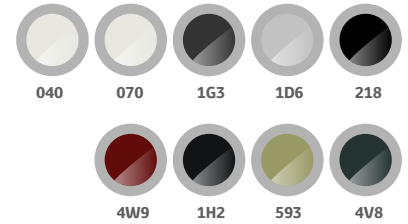

GARANTÍA
5 AÑOS
150,000 km*

* Lo que ocurra primero

FORTUNER 
DOMINA TUS CAMINOS

mitsui

Altura:
1,835mm

Longitud:
4,795mm

Ancho:
1,855mm

Motor 2.7L / 163.6 hp

Faros Bi-LED tipo proyector

Maletero con cierre automático y función de memoria

MODELO	
Nombre	FORTUNER 2.7 CITY 4X2 AT
Código TDP	1559

MOTOR	
Capacidad de motor	cc 2,694
Potencia	hp / rpm 163.6 / 5,200

CARROCERÍA	
Tipo de transmisión	Automática secuencial de 6 velocidades más retroceso
Bloqueo de diferencial posterior	Sí
Dirección	Piñón y cremallera
Eco mode / Power mode	Sí
Tracción	2WD
Frenos	Delanteros / Posteriores Discos ventilados
Aros	Medida 18"
	Tipo Aleación
	Tipo de neumático HT (Highway Terrain)
Suspensión	Delantera Doble horquilla con barra estabilizadora
	Posterior Four link con barra estabilizadora