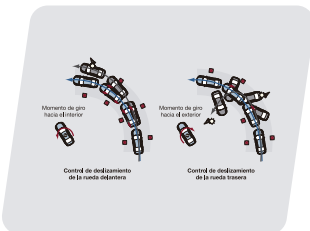

Motor 1.3 Dual VVT-i / 97.9 hp

Transmisión mecánica de 5 velocidades

Sistema de control de frenado ABS con BA y EBD

Airbags: Piloto y copiloto

Sistema de control de estabilidad VSC con HAC

Radio AM/FM con reproductor de CD, MP3, AUX y USB