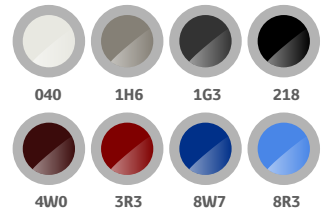

GARANTÍA
5 AÑOS
150,000 km*

* Lo que ocurra primero

YARIS

DISFRUTA DE TU YARIS, LO TIENE TODO

mitsui

Altura:
1,475 mm

Longitud:
4,425 mm

Ancho:
1,730 mm