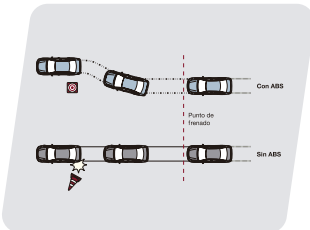

Sistema de control de frenado ABS con BA y EBD