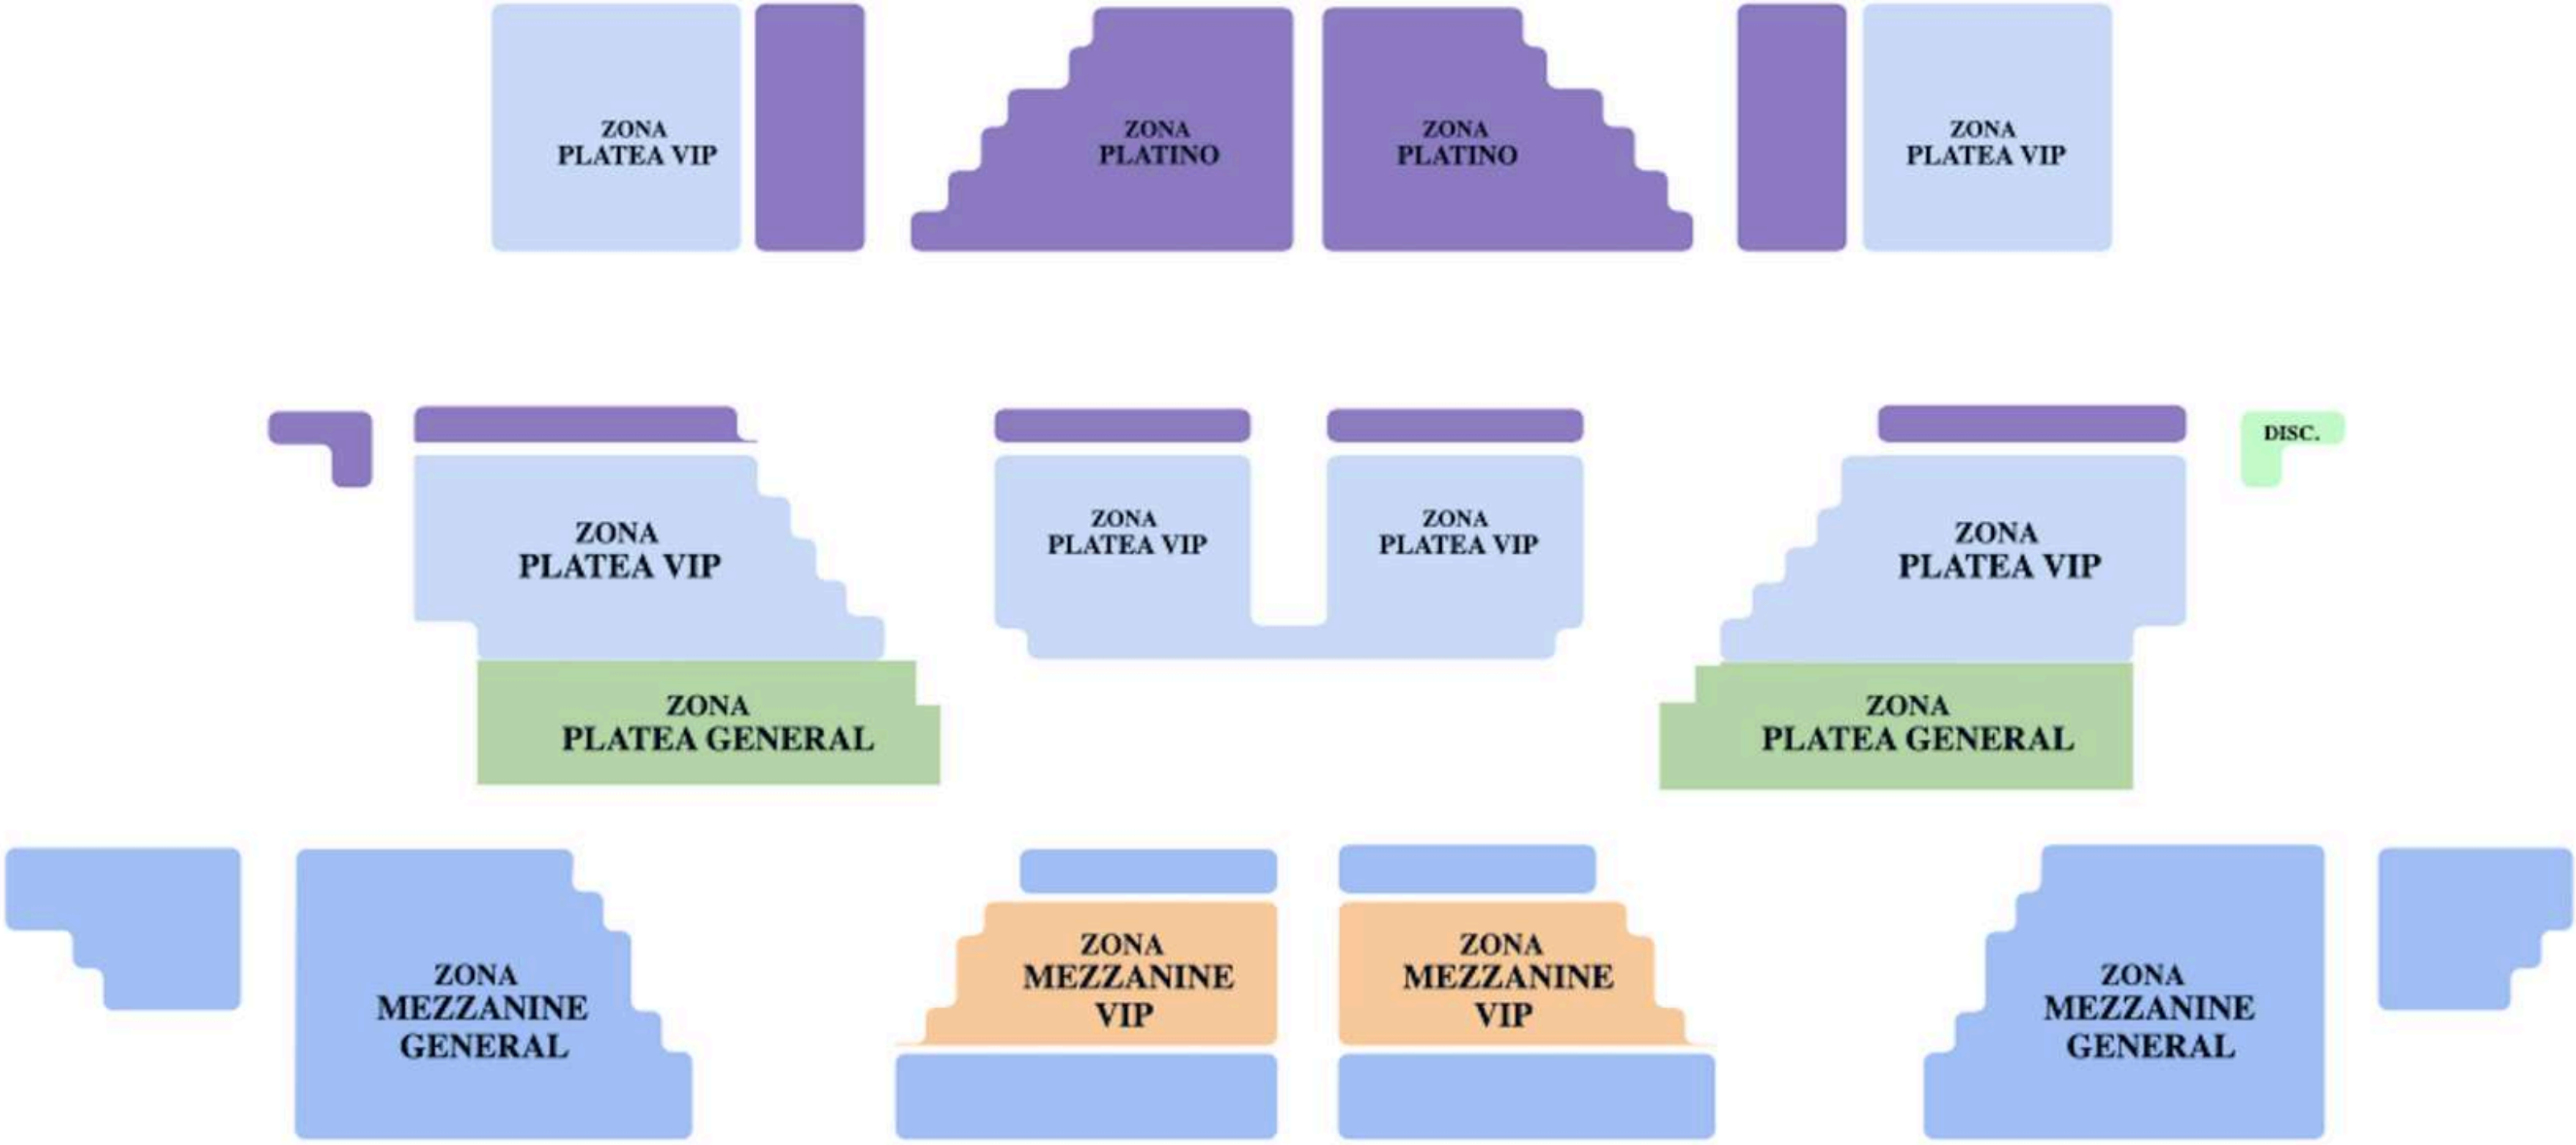

¡La comedia más exitosa de los últimos tiempos regresa en su décimo aniversario! ¡Más de 500,000 espectadores en el Perú ya la vieron!

Seis extraños se conocen en la sala de un afamado psiquiatra para abordar sus TOCs, ¡pero sus TOCs terminan abordándolos a ellos!

ZONAS	JUEVES 8:30 P.M. (PUPULAR)	25% DCTO	VIERNES 8:30 P.M. DOMINGO 7:00 P.M.	25% DCTO	SÁBADO 6:00 P.M. 8:30 P.M. (ESTELAR)	25% DCTO
PLATINO	S/ 153.00	S/114.75	S/ 170.00	S/127.50	S/ 190.00	S/142.50
PLATEA VIP	S/ 130.00	S/97.50	S/ 153.00	S/114.75	S/ 170.00	S/127.50
PLATEA GENERAL	S/ 103.00	S/77.25	S/ 122.00	S/91.50	S/ 135.00	S/101.25
MEZZANIEN VIP	S/ 54.00	S/40.50	S/ 63.00	S/47.25	S/ 70.00	S/52.50
MEZZANINE GENERAL	S/ 42.00	S/31.50	S/ 50.00	S/37.50	S/ 55.00	S/41.25

*Precio especial **válido sobre el precio general de lista**. usando tu código/cupón en el evento abierto en www.joinnus.com.pe. *No aplica sobre precios de preventa o sobre tarifas ya descontadas.

**CÓDIGO
PANDERO026**

Compra tus tickets en segundos:

www.joinnus.com.pe 

Teatro Peruano Japonés
Av. Gregorio Escobedo 803 - Jesús María

ESCENARIO

DIRIGIDA POR JUAN CARLOS FISHER

MAMMA MIA!

MÚSICA Y LETRAS

BENNY ANDERSSON
BJÖRN ULVAEUS