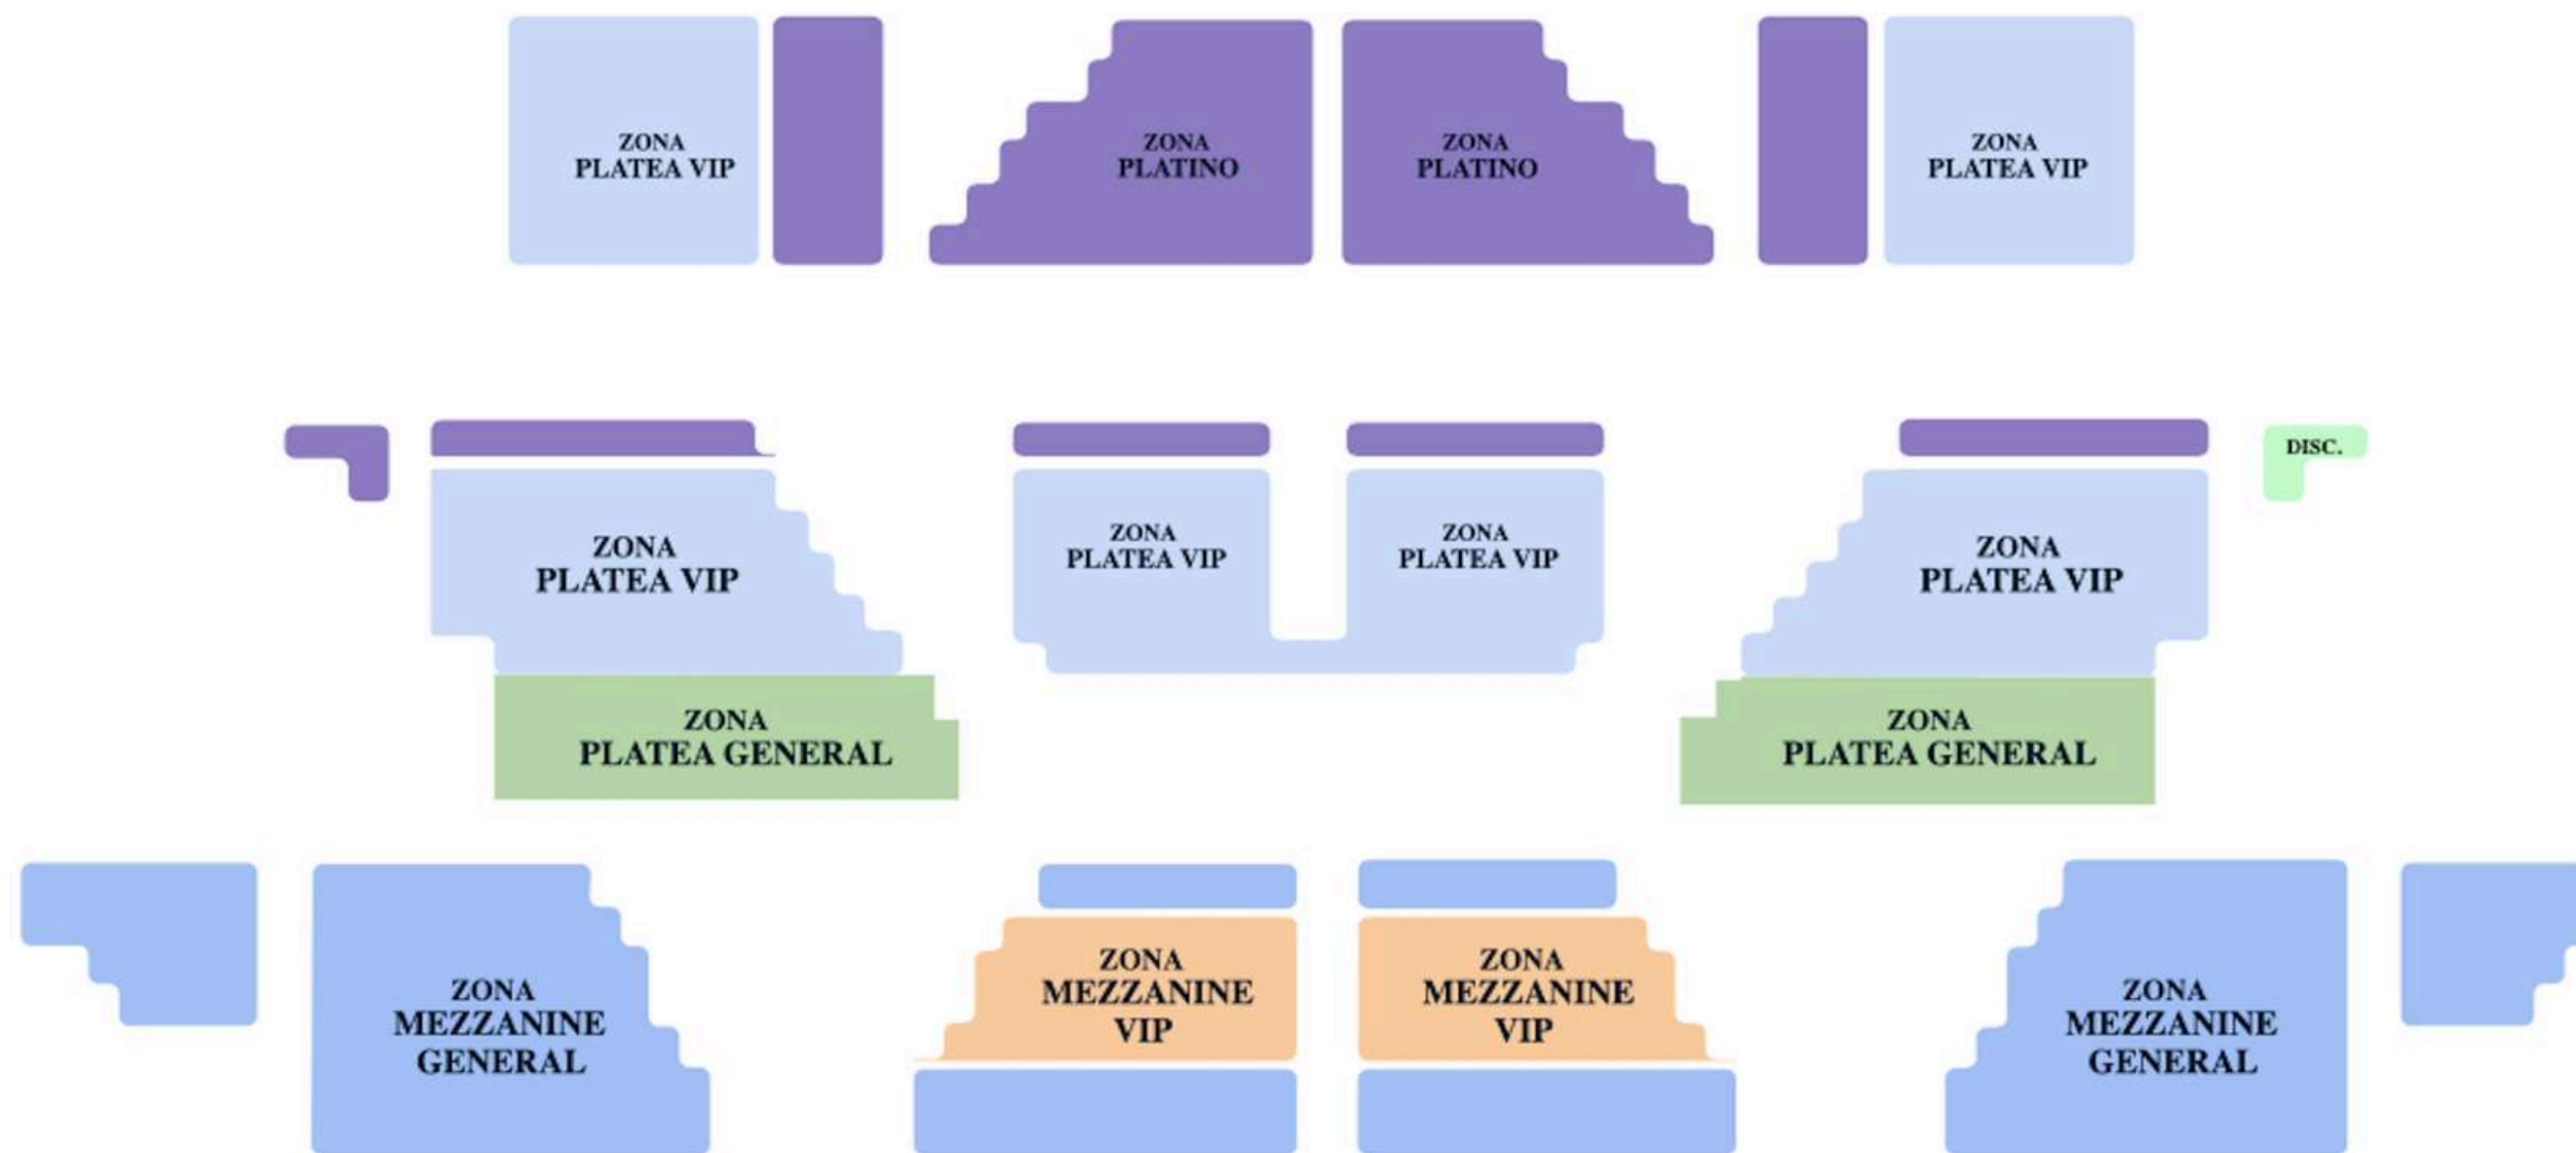

¡La comedia más exitosa de los últimos tiempos regresa en su décimo aniversario! ¡Más de 500,000 espectadores en el Perú ya la vieron!

Seis extraños se conocen en la sala de un afamado psiquiatra para abordar sus TOCs, ¡pero sus TOCs terminan abordándolos a ellos!

¡Vamos a vivir **MAMMA MÍA** como nunca antes!

FUNCIONES: DE JUEVES A DOMINGO

ZONAS	JUEVES 8:00 P.M. (PUPULAR)	25% DCTO	VIERNES 8:00 P.M. DOMINGO 6:00 P.M.	25% DCTO	SÁBADO 5:00 P.M. 8:30 P.M. (ESTELAR)	25% DCTO
PLATINO	S/ 165.00	S/ 123.75	S/ 195.00	S/ 146.25	S/ 215.00	S/ 161.25
PLATEA VIP	S/ 145.00	S/ 108.75	S/ 165.00	S/ 123.75	S/ 195.00	S/ 146.25
PLATEA GENERAL	S/ 115.00	S/ 86.25	S/ 135.00	S/ 101.25	S/ 165.00	S/ 123.75
MEZZANINE VIP	S/ 85.00	S/ 63.75	S/ 95.00	S/ 71.25	S/ 115.00	S/ 86.25
MEZZANINNE GENERAL	S/ 60.00	S/ 45.00	S/ 70.00	S/ 52.50	S/ 90.00	S/ 67.50

**CÓDIGO
PANDERO26**

Compra tus tickets en segundos:

www.joinnus.com.pe

Teatro Peruano Japonés
Av. Gregorio Escobedo 803 - Jesús María

ESCENARIO

¿CÓMO ACCEDO A LOS DESCUENTOS?

1 CÓDIGO DE DESCUENTO

El código **PANDERO26** estará vigente todo este año y es el que debes validar antes de iniciar tu compra directa en la web **www.joinnus.com**, plataforma donde se venden todas nuestras obras de Los Productores.