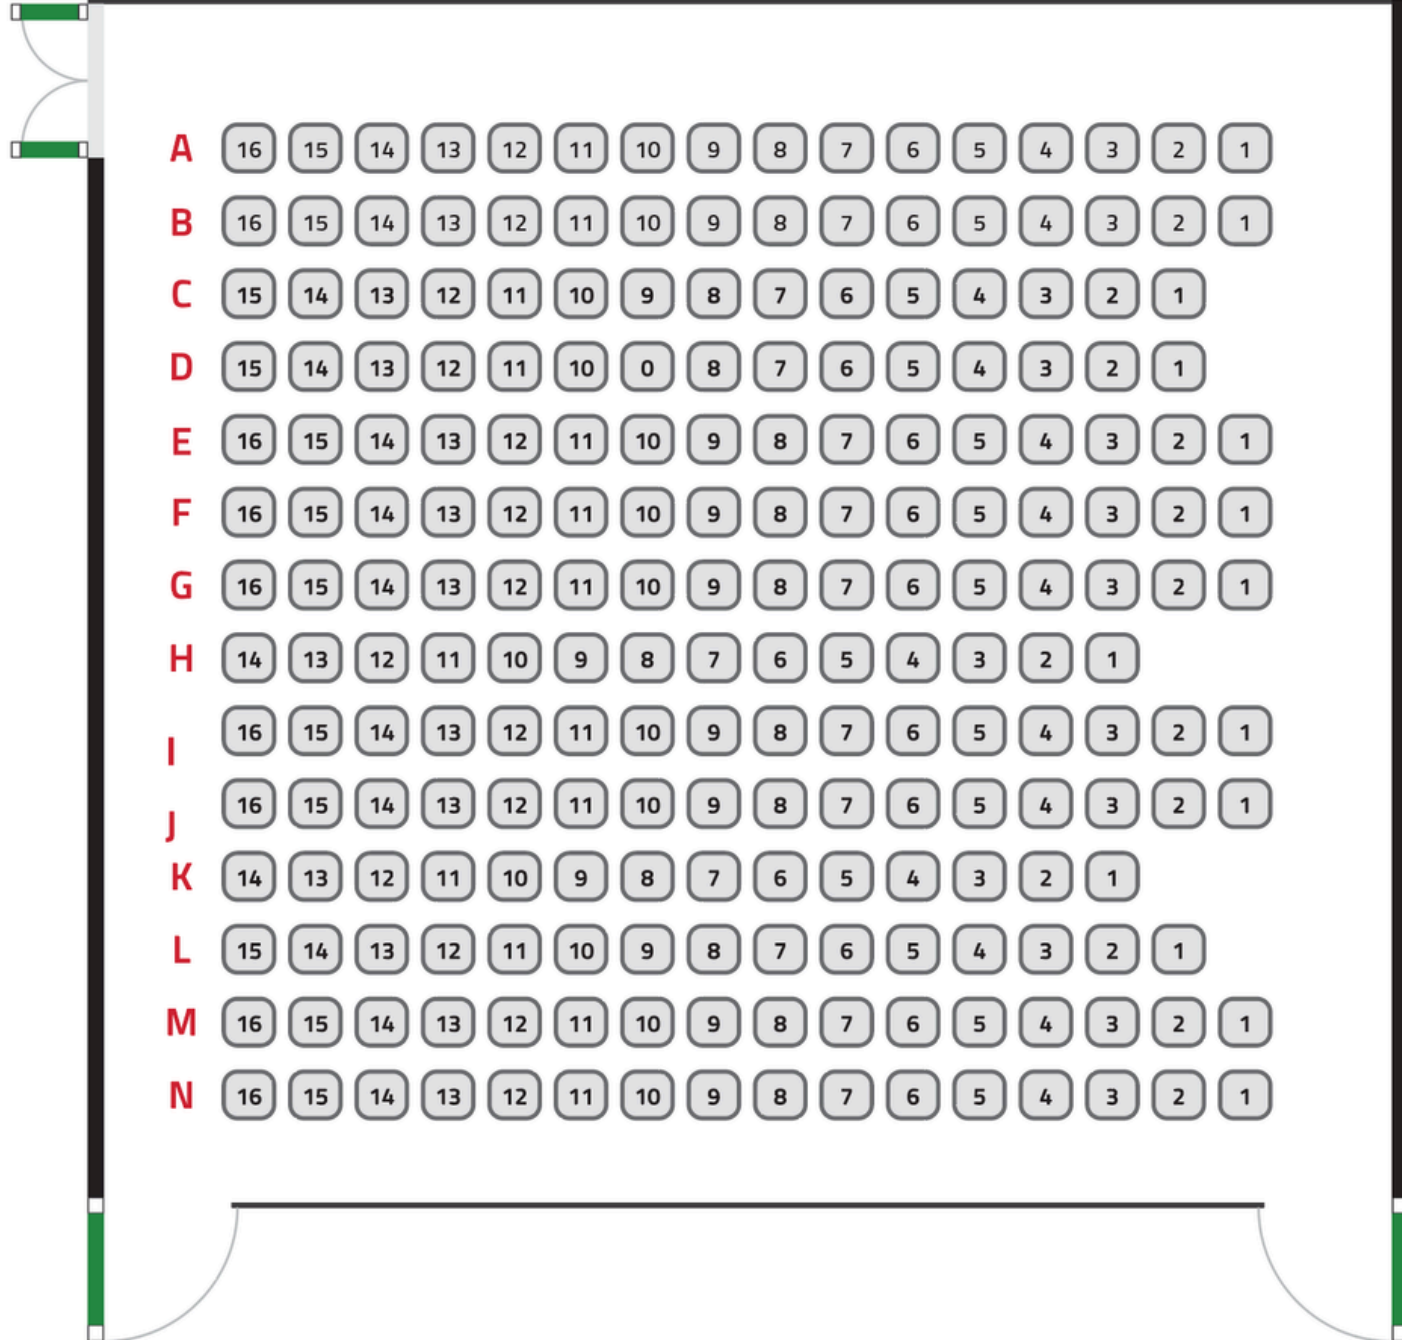

ESCENARIO

SALIDA BUTACAS